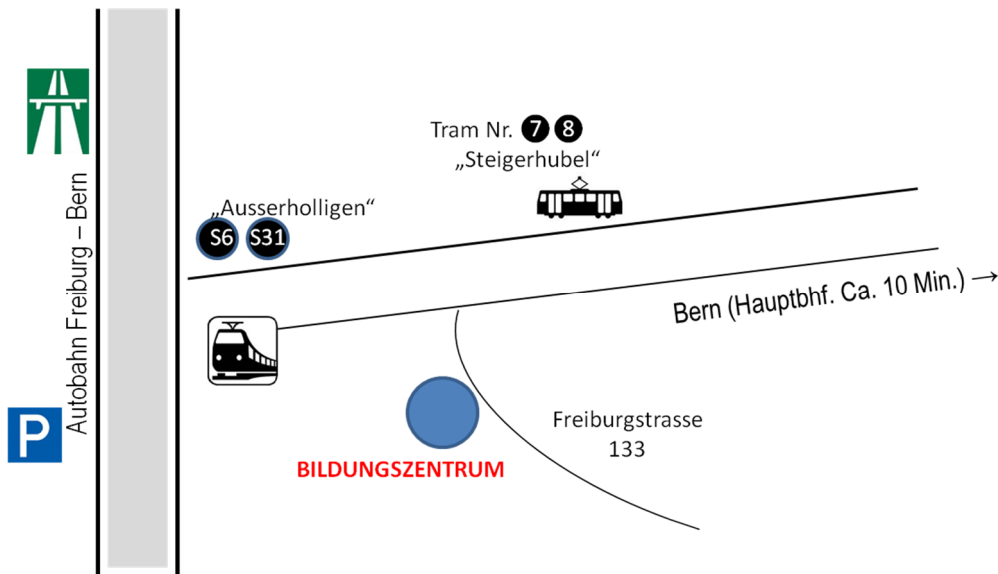

Hier bilden Sie sich!

Sowohl mit ÖV als auch mit PW top erreichbar unterrichten wir im Bildungszentrum an der Freiburgstrasse 133 in 3008 Bern. Sie befinden hier in sehr angenehmen, hellen und top-modernen Unterrichtsräumen mit modernsten didaktischen Hilfsmitteln. Verschiedene Verpflegungssautomaten erlauben Ihnen kleine Zwischenverpflegungen und Getränke. Und ... die Pausen verbringen unsere Studierenden auf der tollen Dachterrasse.

Das moderne Bildungszentrum an der Freiburgstrasse 133, 3008 Bern

Helle, angenehme Unterrichtsräume mit modernsten Hilfsmitteln

Und so kommen Sie ins Bildungszentrum:

Top erreichbar mit ÖV und Pw:

- **ÖV ab HB Bern (ca. 15 Minuten):**
Tram Nr. 7 Richtung Bümpliz Süd oder Tram Nr. 8 Richtung Westside; 300 Meter Fussweg ab Tramhaltestelle Steigerhubel (vis à vis Coop) oder Bern-Ausserholligen.
S-Bahn S2, Richtung Laupen, Haltestelle Bern-Ausserholligen SBB / S6, Richtung Schwarzenburg, Haltestelle Bern-Ausserholligen GBS / S31 Richtung Belp-Thun, Haltestelle Bern-Ausserholligen GBS; 300 Meter zu Fuss.
- **Auto:** Öffentliche Parkplätze (gegen Bezahlung) 300 Meter zu Fuss.